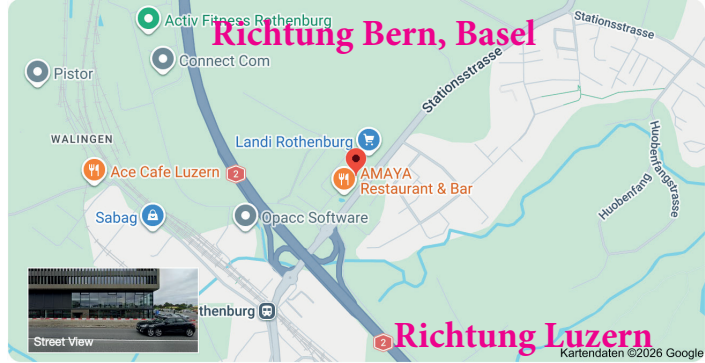

# ALLWASPA

## Infrarotkabinen

Auto: Autobahn A2 aus Richtung Luzern oder Bern, Basel, Ausfahrt Rothenburg. Gegenüber der Landi-Tankstelle.

Parkhaus: Parkieren nach Stundentarif.

ALLWASPA: Stationsstrasse 90

Kundenparkplätze: Kostenfrei max. 2 Stunden mit Parkscheibe

Eingang Stationsstrasse 90