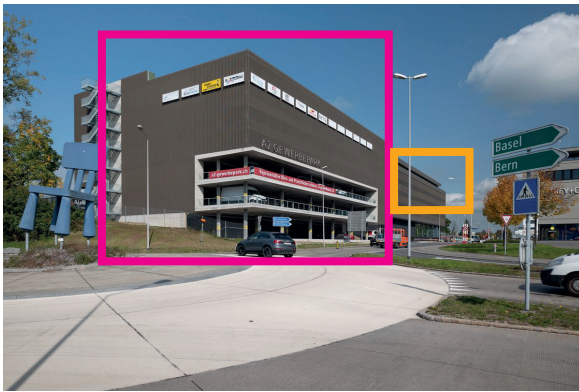

## Infrarotkabinen

Auto: Autobahn A2 aus Richtung Luzern oder Bern, Basel, Ausfahrt Rothenburg. Gegenüber der Landi-Tankstelle.

Parkhaus: Parkieren nach Stundentarif.

ALLWASPA: Stationsstrasse 90

Kundenparkplätze: Kostenfrei max. 2 Stunden mit Parkscheibe

Eingang Stationsstrasse 90